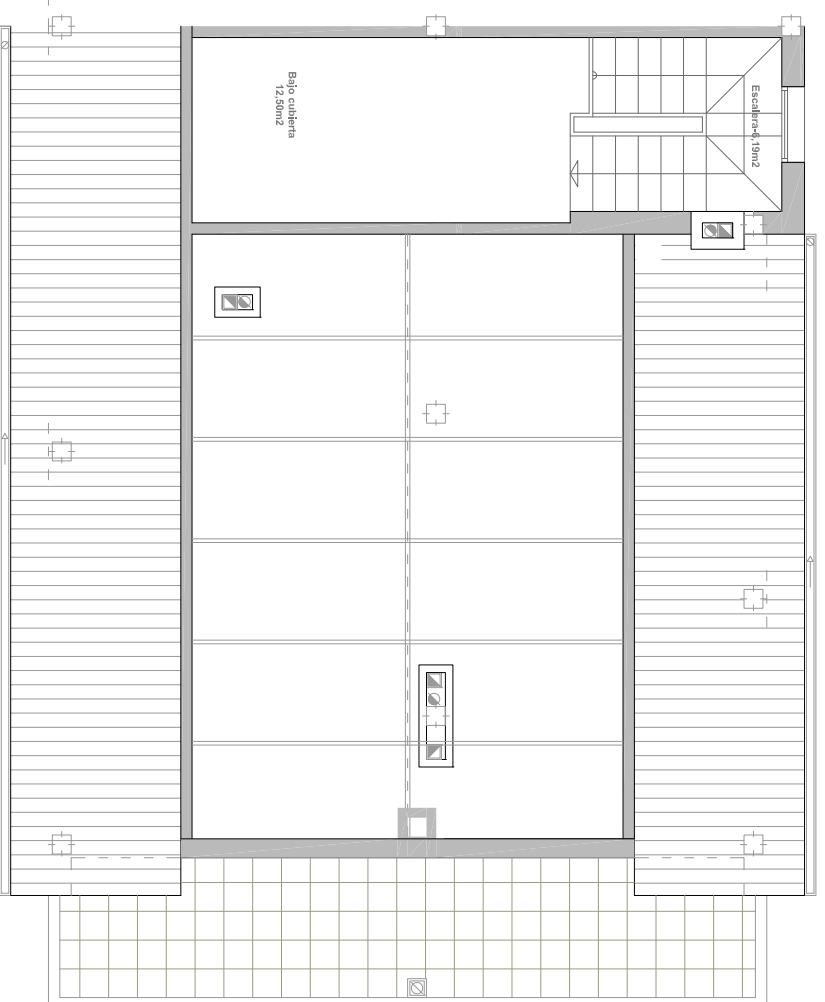

Planta Alta OPCIÓN 4 DORMITORIOS

Planta Bajo Cubierta

LOS PINAREJOS
RESIDENCIAL & CLUB DE GOLF
SIERRA DE MADRID

SUP. ÚTILES PLANTA ALTA		SUP. CONSTRUIDA PLANTA ALTA	
DORMITORIO-1	14,49m ²	VIVIENDA	64,42m ²
DORMITORIO-2	10,14m ²	TERRAZA	40,46m ²
DORMITORIO-3	10,09m ²	TOTAL ALTA	124,88m ²
DORMITORIO-4	9,54m ²		
BAÑO-1	4,66m ²	SUP. ÚTILES PLANTA BAJO CUBIERTA	
BAÑO-2	4,46m ²	ESCALERA	6,19m ²
ESCALERA	6,44m ²	BAJO CUBIERTA	12,59m ²
DISTRIBUIDOR	8,59m ²	TOTAL	18,68m ²
Vivienda	89,57m ²		

Terraza	40,46m ²
Planta Alta	110,13m ²

PROPIETARIO: URBANIZADORA COLUMENAR S.A.
ARQUITECTO: D.RAFAEL NIETO RAVENTOS