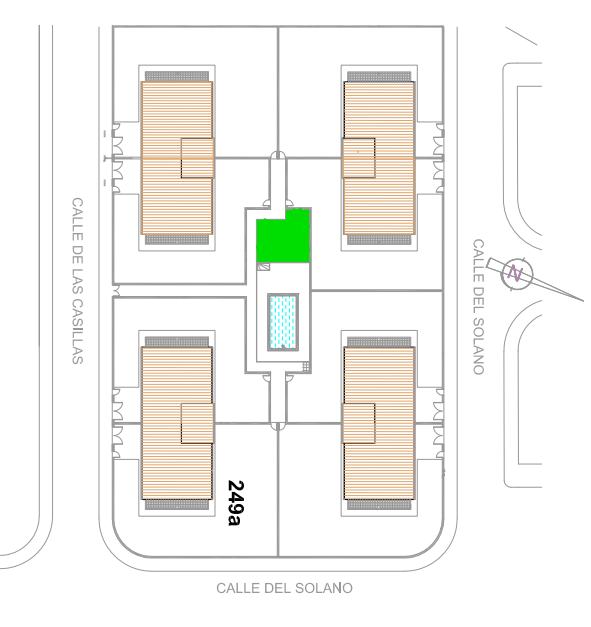

Planta Alta OPCIÓN 4 DORMITORIOS

Planta Bajo Cubierta

LOS PINAREJOS
RESIDENCIAL & CLUB DE GOLF
SIERRA DE MADRID

SUP. ÚTILES PLANTA ALTA		SUP. CONSTRUIDA PLANTA ALTA	
DORMITORIO-1	14,49m ²	VIVIENDA	64,42m ²
DORMITORIO-2	10,14m ²	TERRAZA	40,46m ²
DORMITORIO-3	10,09m ²	TOTAL ALTA	124,88m ²
DORMITORIO-4	9,54m ²		
BAÑO-1	4,66m ²	SUP. ÚTILES PLANTA BAJO CUBIERTA	
BAÑO-2	4,46m ²	ESCALERA	6,19m ²
ESCALERA	6,44m ²	BAJO CUBIERTA	12,59m ²
DISTRIBUIDOR	8,59m ²	TOTAL	18,68m ²
Vivienda	89,57m ²		

Terraza	40,46m ²
Planta Alta	110,13m ²

PROPIETARIO: URBANIZADORA COLUMENAR S.A.
ARQUITECTO: D.RAFAEL NIETO RAVENTOS